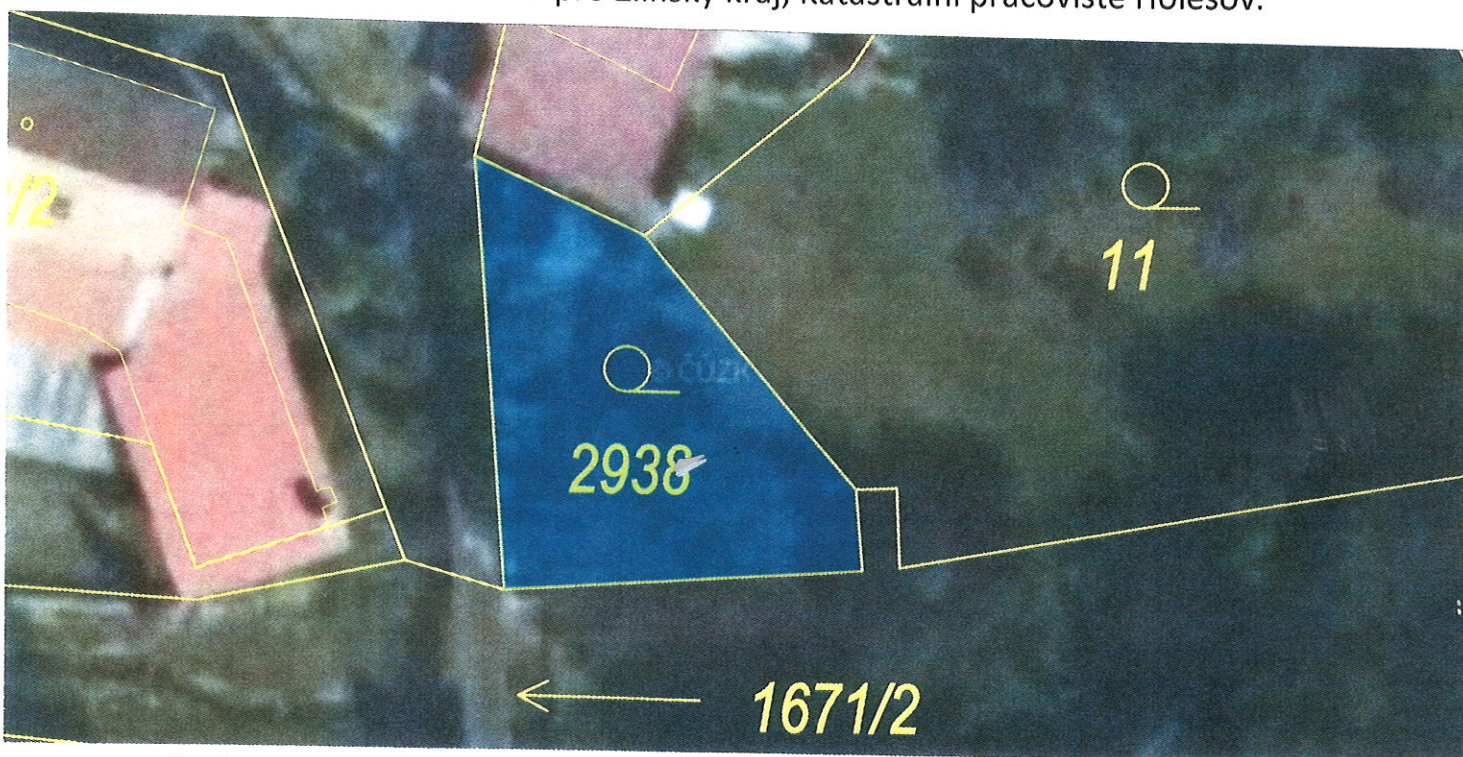

Obec Jankovice

Jankovice 101, 769 01 Holešov

Tel: 573 393 041

IČ: 00287288, ČS Holešov, účet č.: 1483102339/0800

www.jankovice.net

obec@jankovice.net

Jankovice 30. 06. 2020

Obec Jankovice zveřejňuje podle § 39 odst. 1, zákona č. 128/2000 Sb. O obcích (obecní zřízení) ve znění pozdějších předpisů, **záměr prodeje** obecního pozemku parc. č. 2938 (zahradu) o výměře **116 m²** nacházejícího se v katastrálním území **Jankovice u Holešova**, který je zapsán na listu vlastnictví č. 10001 u Katastrálního úřadu pro Zlínský kraj, Katastrální pracoviště Holešov.